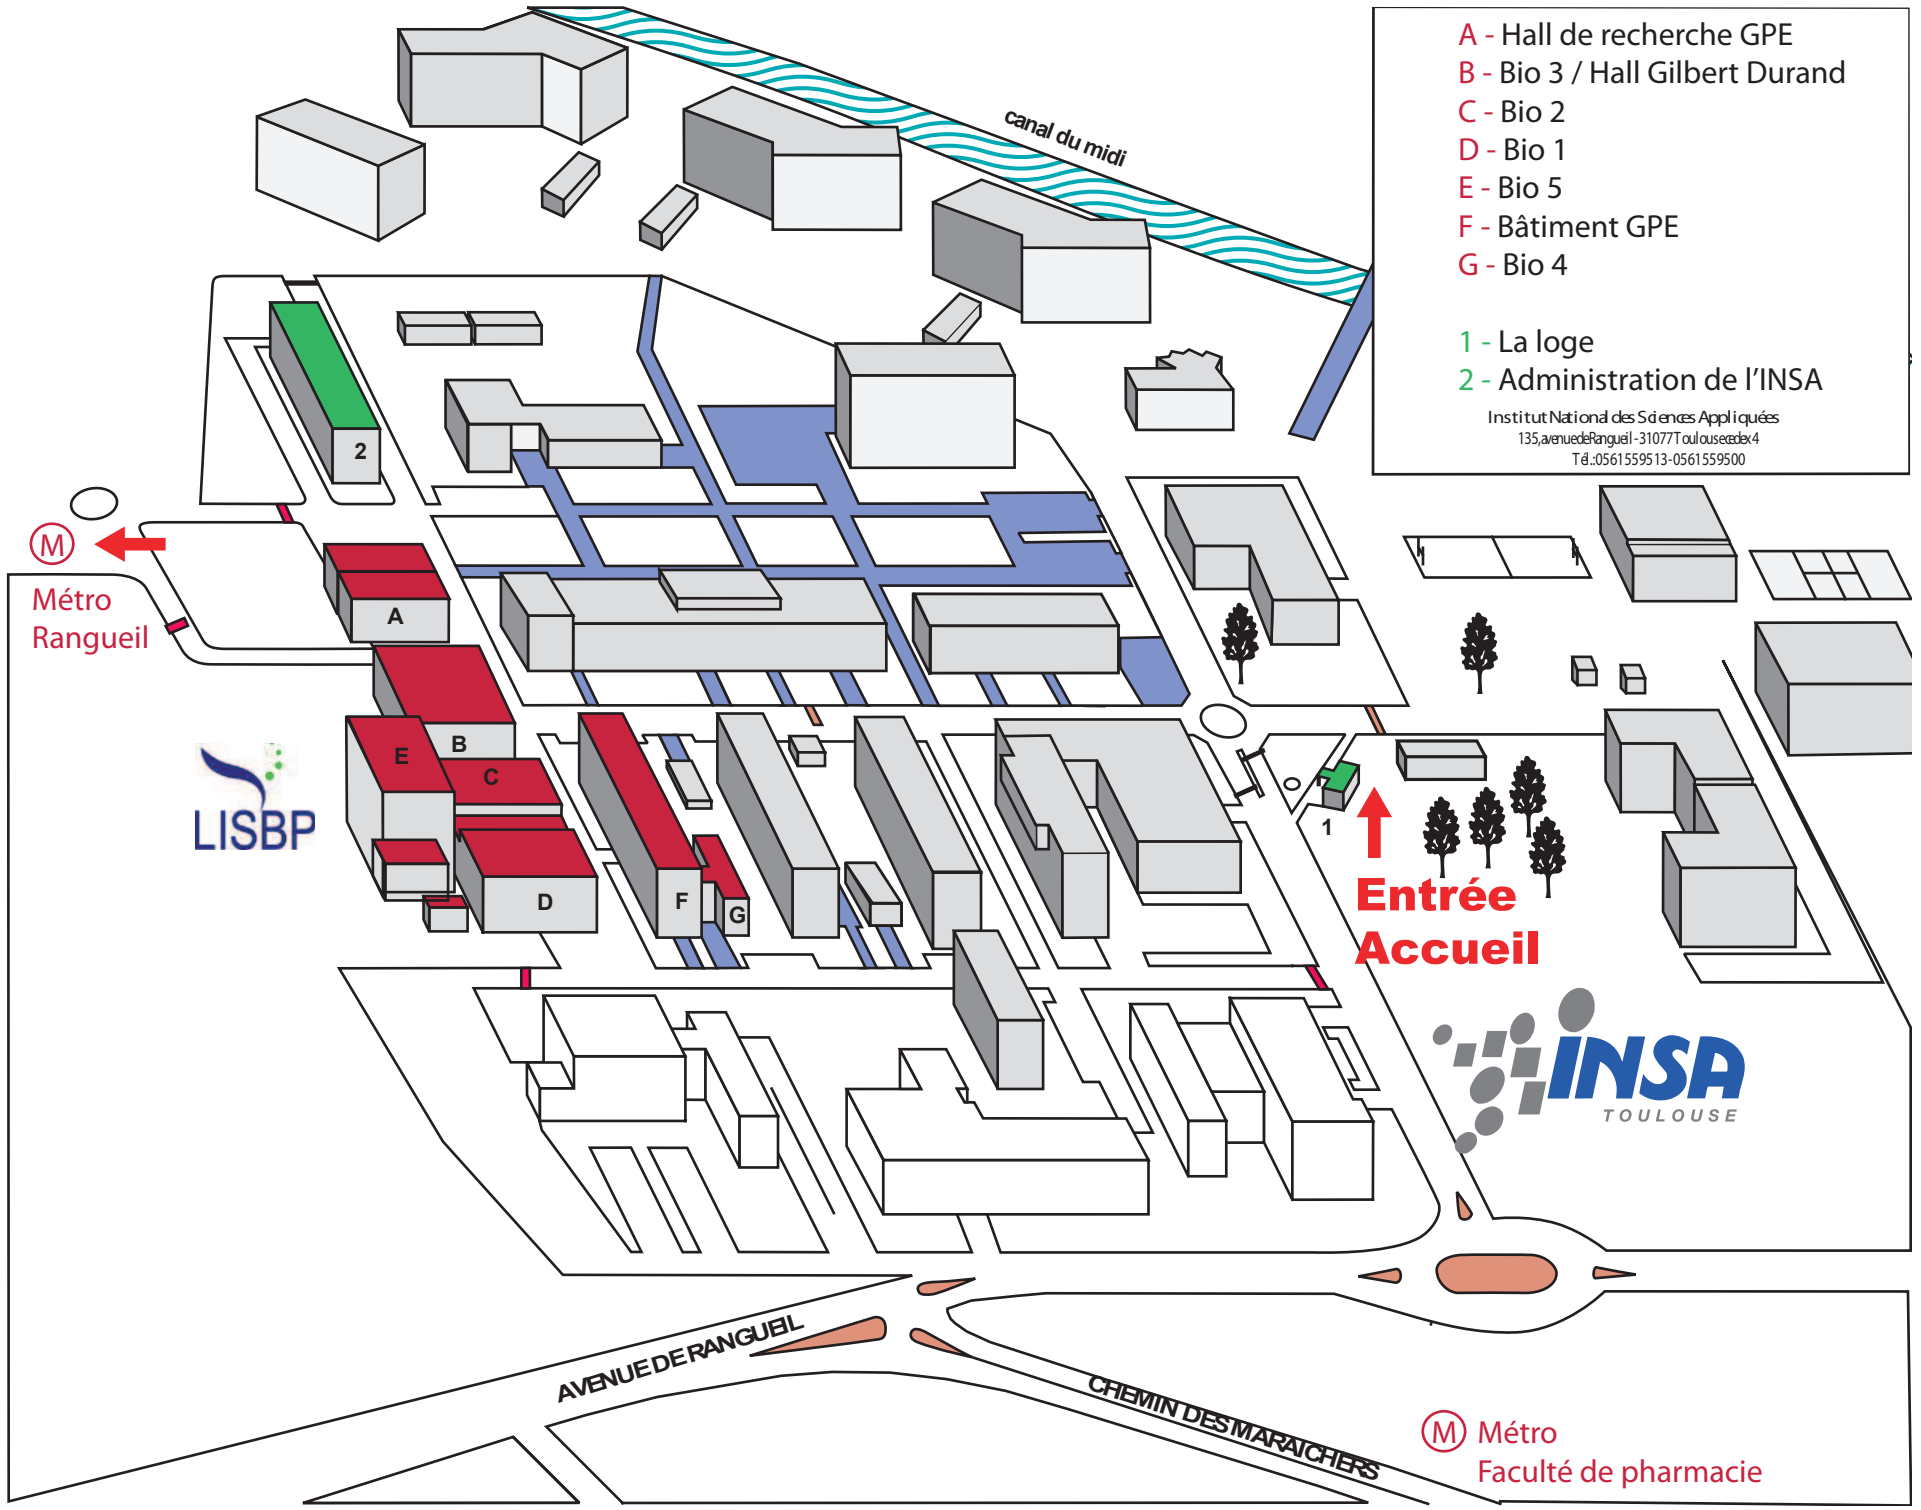

- A - Hall de recherche GPE
- B - Bio 3 / Hall Gilbert Durand
- C - Bio 2
- D - Bio 1
- E - Bio 5
- F - Bâtiment GPE
- G - Bio 4

- 1 - La loge
- 2 - Administration de l'INSA

Institut National des Sciences Appliquées
 135, avenue de Rangueil - 31077 Toulouse cedex 4
 Tél.: 0561 559513-0561 559500

M
 Métro
 Rangueil

Entrée
 Accueil

AVENUE DE RANGUEIL

CHEMIN DES MARAICHERS

M Métro
 Faculté de pharmacie